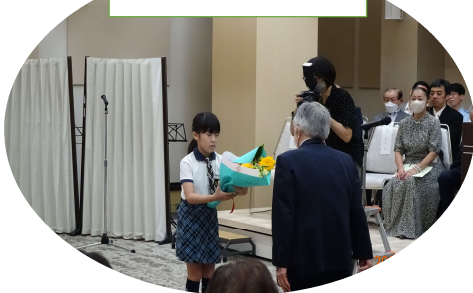

R6年 順化地区敬老会 9.15 (日) 10:00~11:30

念願の県協協ビルで！！

【式典】

最高齢者に花束贈呈

米寿の方へ

“記念品”

対象者全員へ

【演芸プログラム】

会場の皆さんの参加型です♪

ゆうゆうサロン (手話・脳トレ・踊り)

よろず茶屋じゅんか オカリナ演奏 & 着物の着付け教室 踊り